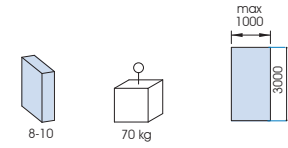

Scorrevoli a libro folding L-1000

Sliding folding systems

Glas falt Schiebewände

AN = Alluminio anodizzato
Aluminium anodized
Aluminium Silberfarbig

NS = Nichel satinato
Satin nickel
Ähnlich Edelstahl matt