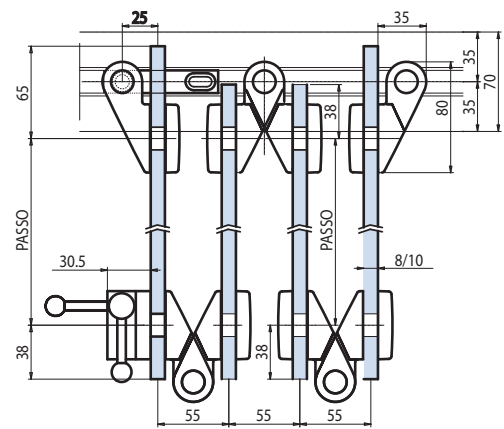

Scorrevoli a libro folding L-1000

Sliding folding systems

Glas falt Schiebewände

AN = Alluminio anodizzato
Aluminium anodized
Aluminium Silberfarbig

NS = Nichel satinato
Satin nickel
Ähnlich Edelstahl matt