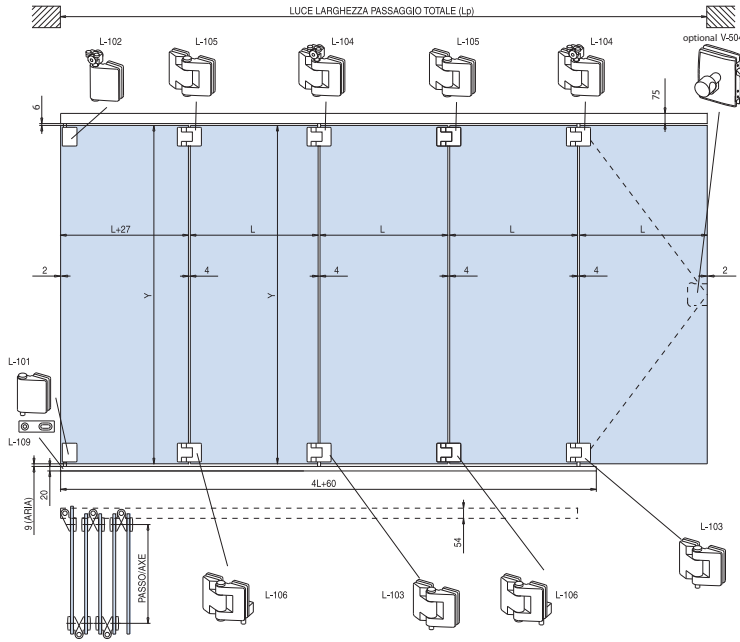

Scorrevoli a libro folding L-1000

Sliding folding systems

Glas falt Schiebewände

AN = Alluminio anodizzato
Aluminium anodized
Aluminium Silberfarbig

NS = Nichel satinato
Satin nickel
Ähnlich Edelstahl matt