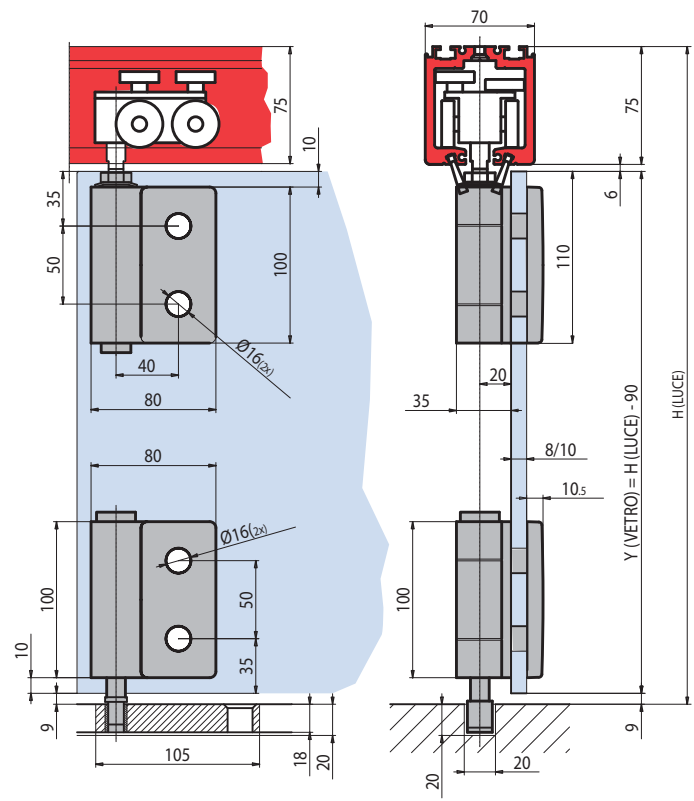

Scorrevoli a libro folding L-1000

Sliding folding systems

Glas falt Schiebewände

AN = Alluminio anodizzato
Aluminium anodized
Aluminium Silberfarbig

NS = Nichel satinato
Satin nickel
Ähnlich Edelstahl matt